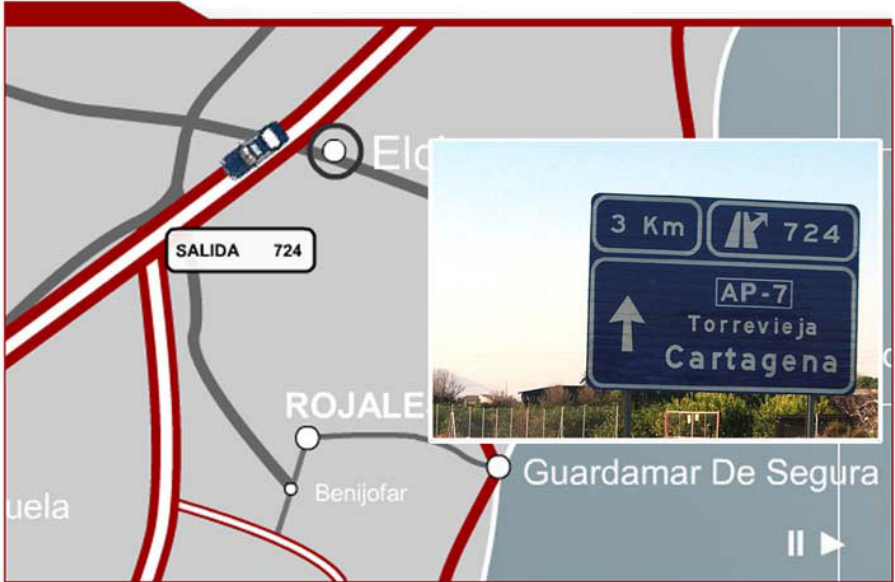

## Step 1

Salida del Aeropuerto del Altet por la carretera CV849, dirección Alicante / Alacant (A-7)

## Step 2

En el cruce de la carretera CV849 con la Autovía A7, debemos continuar dirección Murcia

## Step 3

A 15 kilómetros encontrarán la salida 724, dirección Torreveja / Cartagena

Step 4

En este punto, restan 3 Km. Para alcanzar la salida 724, dirección Torrevieja / Alicante

Step 5

Como pueden observar en la fotografía, la salida 724 dirección Torrevieja / Cartagena, desvío que debemos tomar, se sitúa solo a 500 m.

Continuamos por la CV-90 dirección Torre vieja, girando tal y como se muestra en el gráfico.

Step 10

Segunda rotonda, en la que debemos seguir la indicación Torrevieja (CV-905).

Step 11

En esta tercera rotonda, abandonamos la dirección Torrevieja y continuamos dirección Guardamar del Segura.