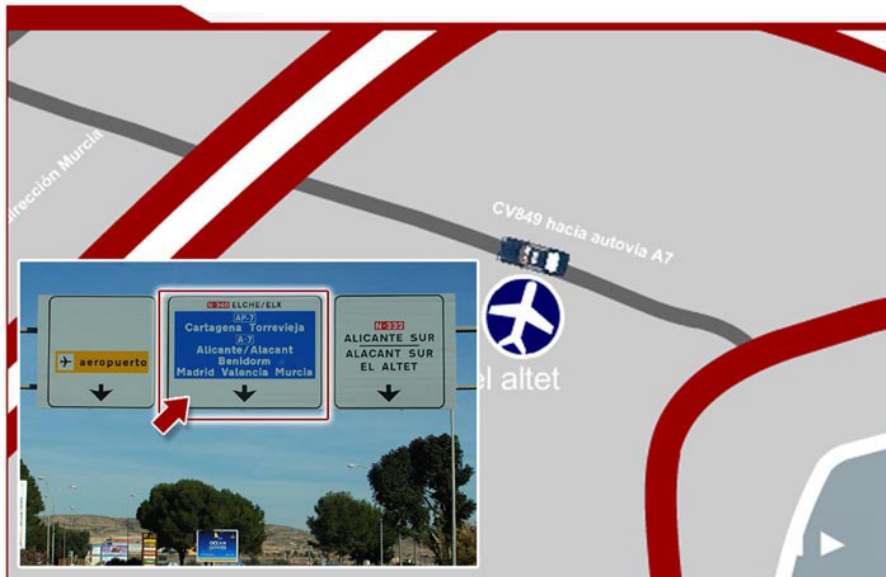

## Step 1

Salida del Aeropuerto del Altet por la carretera CV849, dirección Alicante / Alacant (A-7)

## Step 2

En el cruce de la carretera CV849 con la Autovía A7, debemos continuar dirección Murcia

Step 6

Continuamos por la Autovía A P-7 dirección Torrevieja/ Cartagena, sin tomar otro desvío.

Tomando la salida 745 dirección Torre vieja (norte), nos incorporamos a la carretera CV-90

Debemos continuar por la carretera CV-90 dirección Torre vieja, siguiendo la señalización indicada en la rotonda.

Continuamos por la CV-90 dirección Torre vieja, girando tal y como se muestra en el gráfico.

Step 10

Segunda rotonda, en la que debemos seguir la indicación Torrevieja (CV-905).

Step 11

En esta tercera rotonda, abandonamos la dirección Torrevieja y continuamos dirección Guardamar del Segura.