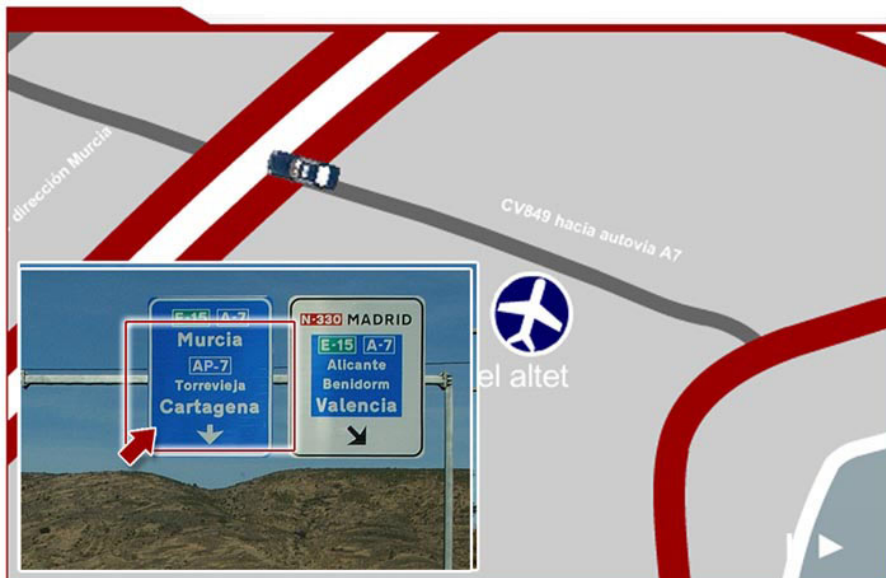

## Step 1

Salida del Aeropuerto del Altet por la carretera CV849, dirección Alicante / Alacant (A-7)

## Step 2

En el cruce de la carretera CV849 con la Autovía A7, debemos continuar dirección Murcia

Step 6

Continuamos por la Autovía A P-7 dirección Torrevieja/ Cartagena, sin tomar otro desvío.

Tomando la salida 745 dirección Torre vieja (norte), nos incorporamos a la carretera CV-90

Debemos continuar por la carretera CV-90 dirección Torre vieja, siguiendo la señalización indicada en la rotonda.

Continuamos por la CV-90 dirección Torre vieja, girando tal y como se muestra en el gráfico.

Step 10

Segunda rotonda, en la que debemos seguir la indicación Torrevieja (CV-905).

Step 11

En esta tercera rotonda, abandonamos la dirección Torrevieja y continuamos dirección Guardamar del Segura.