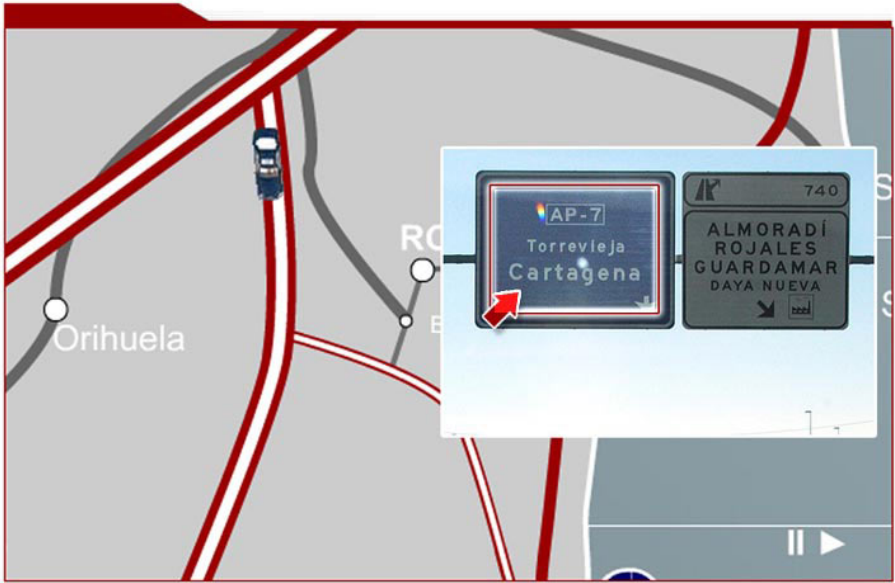

## Step 2

En el cruce de la carretera CV849 con la Autovía A7, debemos continuar dirección Murcia

## Step 3

A 15 kilómetros encontrarán la salida 724, dirección Torreveja / Cartagena

Step 4

En este punto, restan 3 Km. Para alcanzar la salida 724, dirección Torrevieja / Alicante

Step 5

Como pueden observar en la fotografía, la salida 724 dirección Torrevieja / Cartagena, desvío que debemos tomar, se sitúa solo a 500 m.

Step 6

Continuamos por la Autovía A P-7 dirección Torrevieja/ Cartagena, sin tomar otro desvío.

Tomando la salida 745 dirección Torre vieja (norte), nos incorporamos a la carretera CV-90

Debemos continuar por la carretera CV-90 dirección Torre vieja, siguiendo la señalización indicada en la rotonda.

Continuamos por la CV-90 dirección Torre vieja, girando tal y como se muestra en el gráfico.

Step 10

Segunda rotonda, en la que debemos seguir la indicación Torrevieja (CV-905).

Step 11

En esta tercera rotonda, abandonamos la dirección Torrevieja y continuamos dirección Guardamar del Segura.