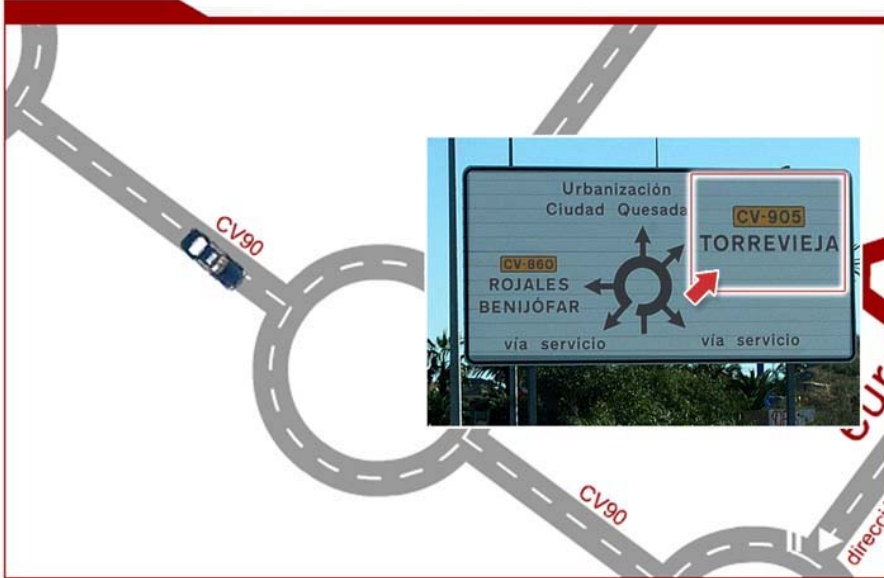

## Step 1

Salida del Aeropuerto del Altet por la carretera CV849, dirección Alicante / Alacant (A-7)

## Step 2

En el cruce de la carretera CV849 con la Autovía A7, debemos continuar dirección Murcia

Step 6

Continuamos por la Autovía A P-7 dirección Torrevieja/ Cartagena, sin tomar otro desvío.

Tomando la salida 745 dirección Torre vieja (norte), nos incorporamos a la carretera CV-90

Debemos continuar por la carretera CV-90 dirección Torre vieja, siguiendo la señalización indicada en la rotonda.

Continuamos por la CV-90 dirección Torre vieja, girando tal y como se muestra en el gráfico.

Step 10

Segunda rotonda, en la que debemos seguir la indicación Torrevieja (CV-905).

Step 11

En esta tercera rotonda, abandonamos la dirección Torrevieja y continuamos dirección Guardamar del Segura.