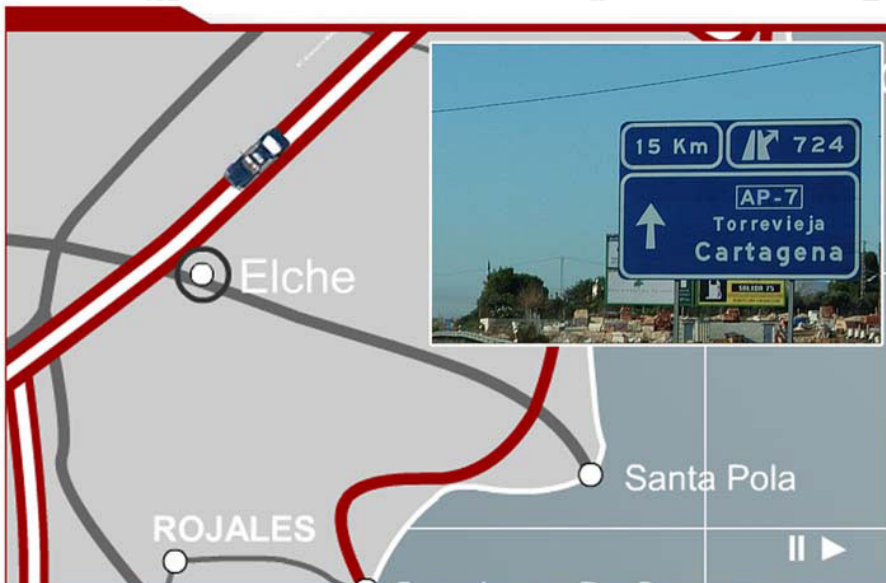

## Step 1

Salida del Aeropuerto del Altet por la carretera CV849, dirección Alicante / Alacant (A-7)

## Step 2

En el cruce de la carretera CV849 con la Autovía A7, debemos continuar dirección Murcia

## Step 3

A 15 kilómetros encontrarán la salida 724, dirección Torreveja / Cartagena

Step 4

En este punto, restan 3 Km. Para alcanzar la salida 724, dirección Torrevieja / Alicante

Step 5

Como pueden observar en la fotografía, la salida 724 dirección Torrevieja / Cartagena, desvío que debemos tomar, se sitúa solo a 500 m.

Continuamos por la CV-90 dirección Torre vieja, girando tal y como se muestra en el gráfico.

Step 10

Segunda rotonda, en la que debemos seguir la indicación Torrevieja (CV-905).

Step 11

En esta tercera rotonda, abandonamos la dirección Torrevieja y continuamos dirección Guardamar del Segura.